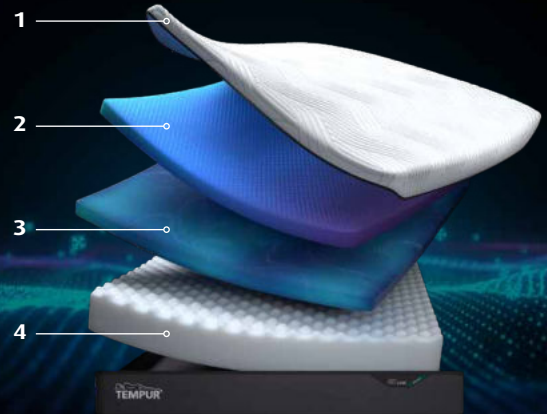

TEMPUR® ADVANCED MATERIAL

Cel mai avansat material TEMPUR® de până acum: reduce presiunea cu 20% mai mult*, absoarbe mai bine mișcările și se adaptează mai precis formei, greutateii și temperaturii corpului pentru un somn cu adevărat restaurator.

TEMPUR® ADAPT® MATERIAL

TEMPUR® Adapt® Material este inovația originală TEMPUR®, oferind confort și susținere excepționale care se adaptează corpului tău și rezistă ani de zile.

TEMPUR® DURABASE™ TECHNOLOGY

Tehnologia TEMPUR® DuraBase™ funcționează împreună cu straturile superioare pentru a maximiza confortul și suportul, asigurând durabilitatea de lungă durată a saltelei.

TEHNOLOGIA SMARTCOOL™ — HUSĂ RĂCORITOARE

Husa inovatoare SmartCool™ Technology ajută la absorbția căldurii corporale în exces, pentru o suprafață de somn mai răcoroasă și o senzație de prospețime pe tot parcursul nopții.

SENZAȚIE: MEDIU

ÎNĂLȚIMEA SALTELEI: 30 CM

HUSĂ DETAȘABILĂ ȘI LAVABILĂ

Concepută pentru prospețime — husa este ușor de îndepărtat și lavabilă la mașină la 40°C.

10-YEAR GUARANTEE

QUICKREFRESH™ COVER

NO TURN

WASHABLE COVER

Straturile saltelei

1. Husă SmartCool™ Technology

2. TEMPUR® Advanced Material

3. TEMPUR Adapt® Material

4. TEMPUR DuraBase™ Technology

*Bazat pe teste interne comparând materialul TEMPUR® Original cu TEMPUR® Advanced Material, realizate de Dan-Foam ApS între februarie și iulie 2021.