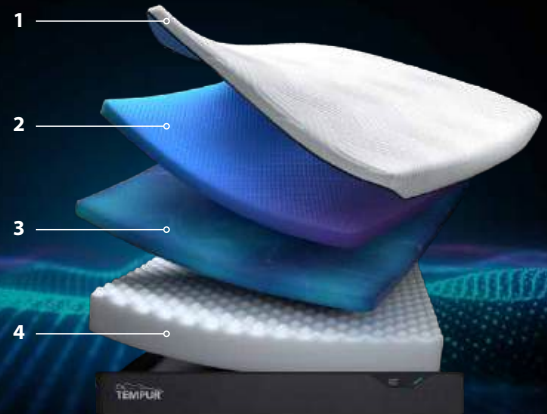

TEMPUR PRO[®] COVER

Ультратягкий, съёмный чехол, который легко расстегивается и стирается в машине, чтобы ваша кровать всегда оставалась свежей и гигиеничной.

СРЕДНЯЯ ЖЁСТКОСТЬ: MEDIUM

Среднее ощущение матраса — идеальный баланс комфорта и поддержки.

ВЫСОТА МАТРАСА: 25 CM

Высота матраса TEMPUR Pro[®] составляет 25 см.

СЪЁМНЫЙ ЧЕХОЛ QUICKREFRESH™, ПРИГОДНЫЙ ДЛЯ СТИРКИ

Чехол легко снимается для стирки. Просто расстегните молнию и постирайте чехол в машине.

10-YEAR GUARANTEE

QUICKREFRESH™ COVER

NO TURN

WASHABLE COVER

1. Чехол TEMPUR Pro[®]

Ультратягкий чехол, легко поддерживать чистым. Просто расстегните и постирайте при 60°C.

2. TEMPUR[®] Advanced Material

Снимает на 20% больше давления*, лучше поглощает движение, адаптируется к телу.

3. TEMPUR Adapt[®] Material

Оригинальный материал TEMPUR[®], который адаптируется, поддерживает и снимает давление, теперь ещё прочнее и долговечнее.

4. Технология TEMPUR DuraBase™

Работает с верхними слоями, обеспечивая долговечность комфорта и поддержки.