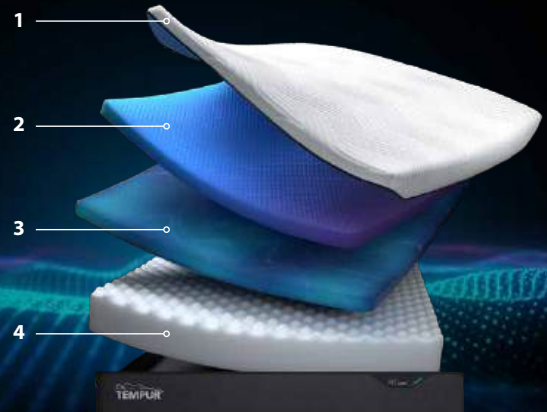

## СЛОИ МАТРАСА TEMPUR PRO® LUXE

### 2. TEMPUR® Advanced Material

**Снимает на 20% больше давления\*, лучше поглощает движение, адаптируется к телу.**