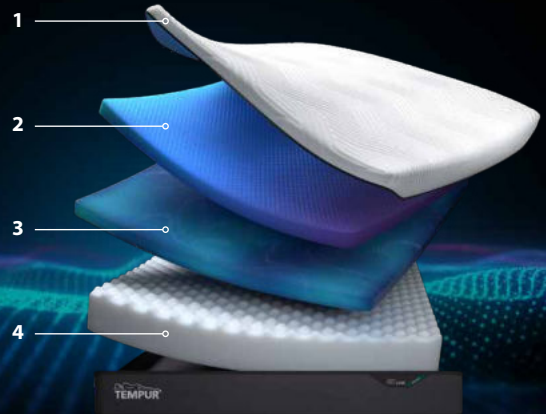

TEMPUR PRO® LUXE MEDIU (FERMITATE MEDIE)

SOMN PERFECT CU SALTEAUA TEMPUR Pro Luxe® MEDIUM

TEMPUR Pro Luxe® îmbină tehnologia TEMPUR® Advanced cu un volum crescut de material pentru o adaptabilitate supremă și un confort de neegalat.

TEMPUR® ADVANCED MATERIAL

Cel mai avansat material TEMPUR®:

- Reduce cu 20% mai multă presiune*
- Se adaptează precis formei corpului
- Absoarbe eficient mișcările pentru un somn fără întreruperi

HUSĂ TEMPUR Pro Luxe®

Husă ultra-moale, detașabilă, lavabilă la mașină, pentru un nivel superior de igienă și confort.

SENZAȚIE: MEDIU

O combinație ideală între susținere și moliciune, potrivită pentru toate pozițiile de somn.

ÎNĂLȚIMEA SALTELEI: 30 CM

Înălțime generoasă pentru confort extins și adaptabilitate optimă.

HUSĂ DETAȘABILĂ ȘI LAVABILĂ

Se spală ușor la mașină la temperaturi de până la 60°C.

Straturile saltelei

1. Husă TEMPUR Pro Luxe®
ultra-moale, detașabilă și lavabilă.

2. TEMPUR® Advanced Material
strat de confort avansat.