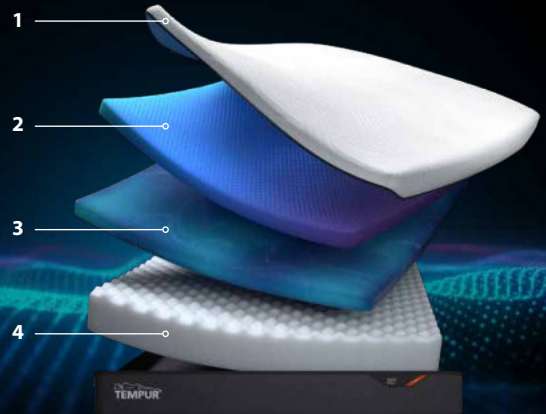

TEMPUR® ADVANCED MATERIAL

Cel mai avansat material TEMPUR®:

- Oferă cu 20% mai multă reducere a presiunii*
- Se adaptează perfect la forma, greutatea și temperatura corpului
- Absoarbe mișcările pentru un somn liniștit

ÎNĂLȚIMEA SALTELEI: 21 CM

O înălțime optimă care oferă o combinație de suport ferm și confort adaptabil.

HUSĂ DETAȘABILĂ ȘI LAVABILĂ

Se poate spăla ușor la mașină la temperaturi de până la 60°C.

STRUCTURA SALTELEI

1. Husă TEMPUR Pro®

- ultra-moale și lavabilă.

2. TEMPUR® Advanced Material

- pentru o adaptare perfectă și reducerea presiunii.

3. TEMPUR Adapt® Material

— srijin durabil original TEMPUR®.

4. TEMPUR DuraBase™ Technology