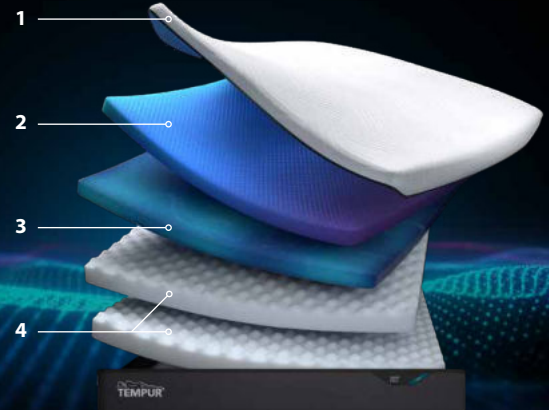

TEMPUR® ADVANCED MATERIAL

- Cel mai avansat material TEMPUR®:
- Reduce cu 20% mai multă presiune*
 - Se mulează perfect după corp
 - Absoarbe eficient mișcările

HUSĂ TEMPUR Pro®

Husă ultra-moale, ușor de îndepărtat și lavabilă la mașină.

Se poate spăla la temperaturi de până la 60°C.

STRUCTURA SALTELEI

1. Husă TEMPUR Pro®

- ultra-moale, detașabilă, lavabilă.

2. TEMPUR® Advanced Material

- **reducere sporită a presiunii și adaptabilitate excelentă.**

TEMPUR Adapt® Material

— strat original TEMPUR® pentru susținere durabilă.

TEMPUR DuraBase™ Technology

— strat de bază pentru stabilitate și confort de lungă durată.

*Bazat pe testele interne TEMPUR® Original comparativ cu TEMPUR® Advanced Material, realizate de Dan-Foam ApS, februarie-iulie 2021.