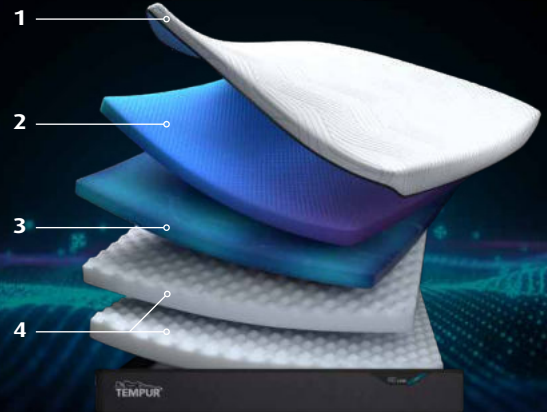

TEMPUR® ADVANCED MATERIAL

Cel mai avansat material TEMPUR® de până acum: reduce presiunea cu 20% mai mult*, absoarbe mai bine mișcările și se adaptează și mai precis la forma, greutatea și temperatura corpului tău pentru un somn cu adevărat restaurator.

Husa inovatoare SmartCool™ ajută la absorbția căldurii corporale în exces, oferind o suprafață de dormit mai răcoroasă și o senzație de prospețime pe tot parcursul nopții.

SENZAȚIE: MOALE (SOFT)

ÎNĂLȚIMEA SALTEII: 30 CM

HUSĂ DETAȘABILĂ ȘI LAVABILĂ

Proiectată pentru prospețime — husa salteii este ușor de îndepărtat și lavabilă la mașină la 40°C.

Straturile salteii

1. Husă SmartCool™ Technology

2. TEMPUR® Advanced Material